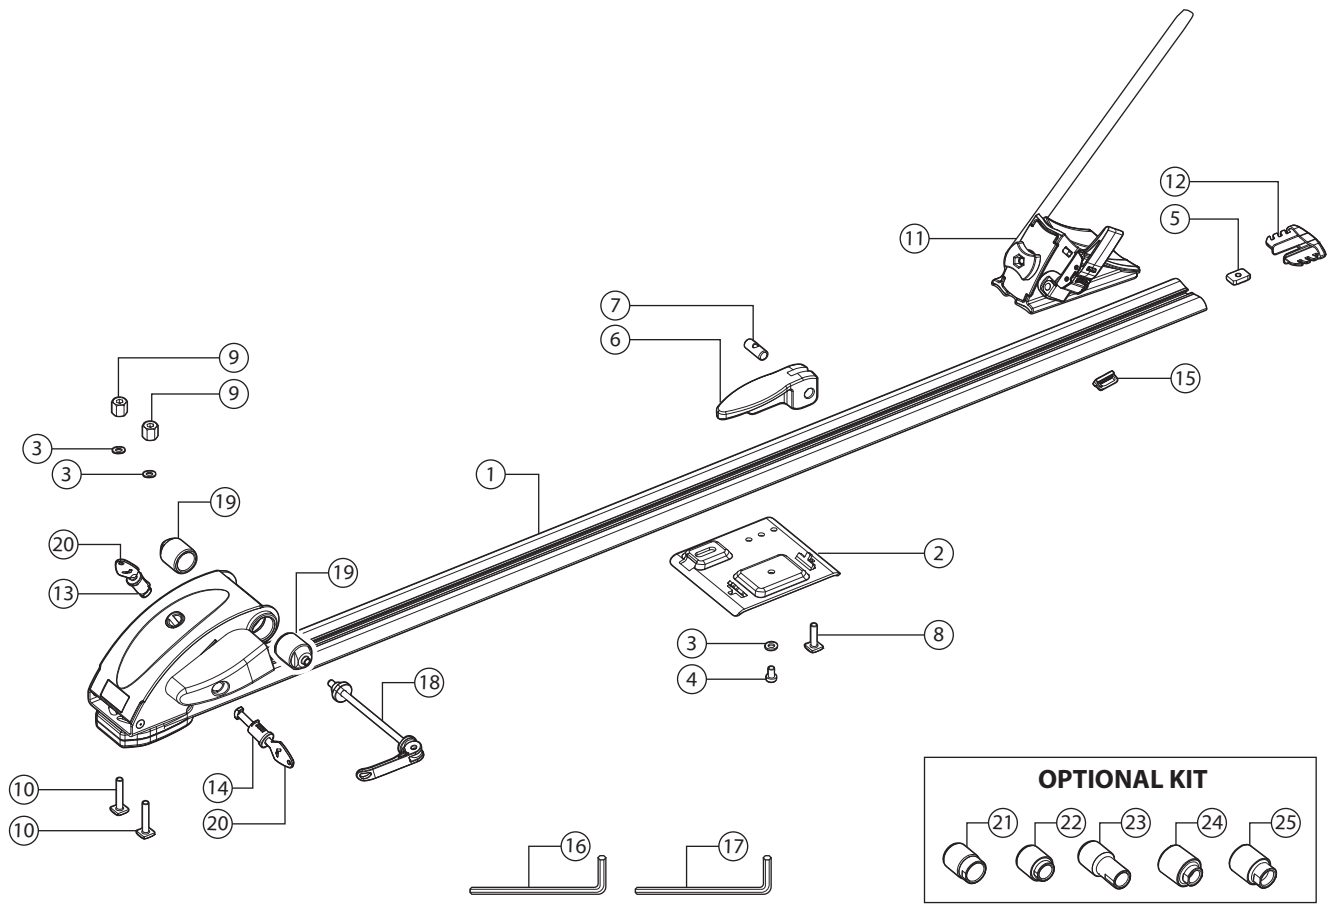

MEANBO

free time on the move

PRO TOUR

IT	Istruzioni di montaggio	ET	Paigaldusjuhend	PT	Instruções de Montagem
EN	Fitting instructions	FI	Asennusohje	RO	Instrucțiuni de montare
DE	Montageanleitung	HR	Uputa za sastavljanje	RU	Инструкции по установке
FR	Instructions de montage	HU	A felszerelés módja	SK	Návod na montáž
ES	Instrucciones de montaje	LT	Pritvirtinimo instrukcijos	SL	Navodila za pritrjevanje
BG	инструкции за сглобяване	LV	Stiprināšanas instrukcija	SV	Monteringsanvisning
CS	Návod na montáž	NL	Instrukcja montażu	TK	Uydurma talimat
DA	Monteringsvejledning	NO	Monteringsveiledning	ZH	裝修指導
EL	Οδηγίες συναρμολόγησης	PL	Instrukcja montażu	AR	تعليمات التجميع

Made in Italy

N.	[IT]Componenti (Inclusi) [EN]Components (Included) [FR]Composants (Comprises) [DE]Die Komponenten (im Lieferumfang enthalten) [ES]Componentes (Incluido)	Q.
1		1
16	 4mm - 0.1"	1
17	 6mm - 0.3"	1
18	 $\varnothing 9 \times 100 \text{mm}$ $\varnothing 0.3 \times 4"$	1
19		2

①

②

③

4

N.	Q.
17	1

6mm - 0.3"

5

- max 17kg / 37.5lb
- max 1200mm / 47.2"
- min 22" max 29"
- max 110mm / 4.3"