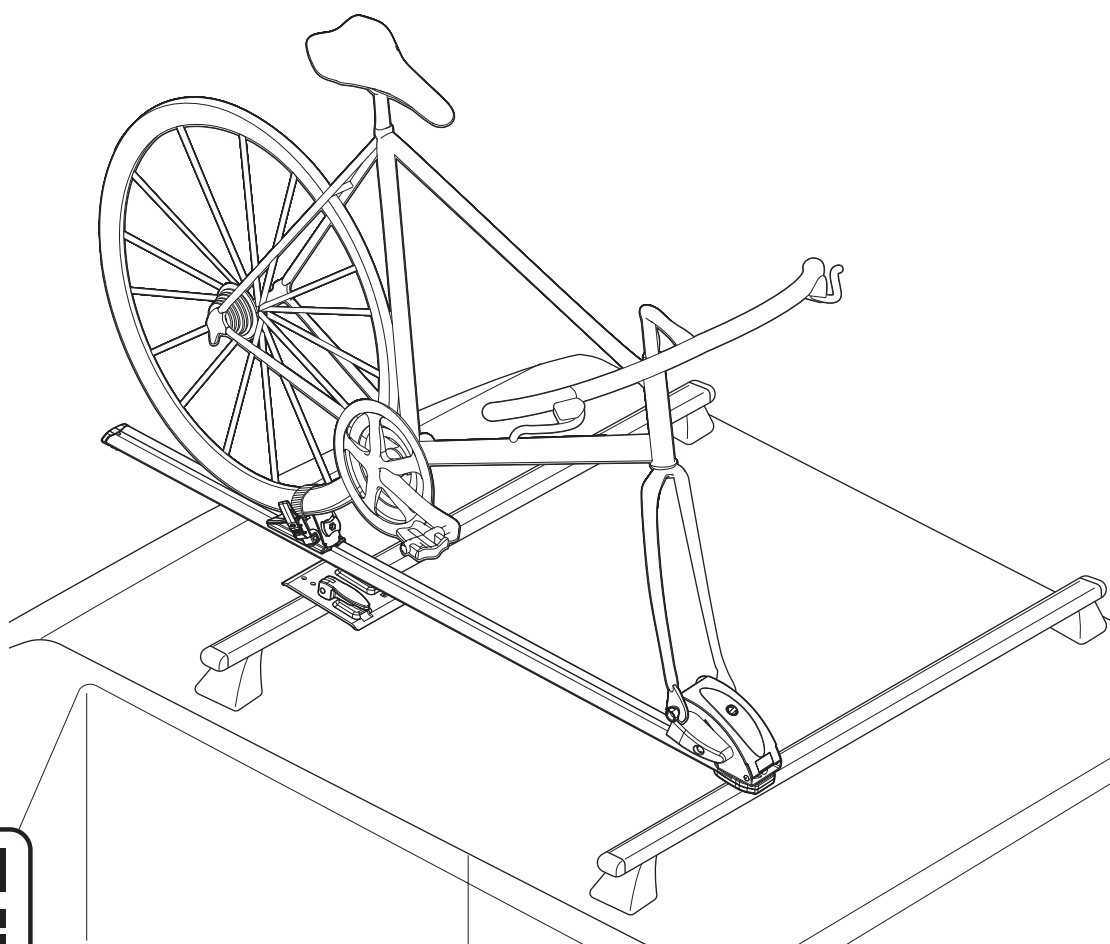

MEANBO

free time on the move

PRO TOUR

IT	Istruzioni di montaggio	ET	Paigaldusjuhend	PT	Instruções de Montagem
EN	Fitting instructions	FI	Asennusohje	RO	Instrucțiuni de montare
DE	Montageanleitung	HR	Uputa za sastavljanje	RU	Инструкции по установке
FR	Instructions de montage	HU	A felszerelés módja	SK	Návod na montáž
ES	Instrucciones de montaje	LT	Pritvirtinimo instrukcijos	SL	Navodila za pritrjevanje
BG	инструкции за сглобяване	LV	Stiprināšanas instrukcija	SV	Monteringsanvisning
CS	Návod na montáž	NL	Instrukcja montażu	TK	Uydurma talimat
DA	Monteringsvejledning	NO	Monteringsveiledning	ZH	裝修指導
EL	Οδηγίες συναρμολόγησης	PL	Instrukcja montażu	AR	تعليمات التجميع

Made in Italy

N.	[IT]Componenti (Inclusi) [EN]Components (Included) [FR]Composants (Comprises) [DE]Die Komponenten (im Lieferumfang enthalten) [ES]Componentes (Incluido)	Q.
1		1
16	 4mm - 0.1"	1
17	 6mm - 0.3"	1
18	 $\varnothing 9 \times 100 \text{mm}$ $\varnothing 0.3 \times 4"$	1
19		2

①

②

③

4

N.	Q.
17	1

6mm - 0.3"

5

- max 17kg / 37.5lb
- max 1200mm / 47.2"
- min 22" max 29"
- max 110mm / 4.3"